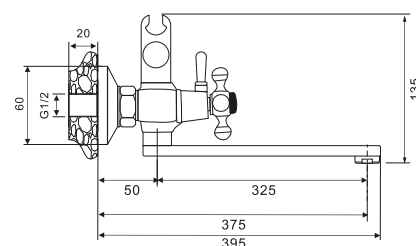

Смеситель для ванны с длинным изливом RAS02-320

Материал: латунь
Покрытие: Mirror Shine Цвет: хром
Керамические кран-буксы 180 гр с термозащитными вставками
Керамический дивертор 90 гр.
Держатель для душа на корпусе
Душевые аксессуары в комплекте: (шланг в оплетке из нержавеющей стали Double Lock, 1,5 м; душевая лейка 5 режимов).
Эксцентрики, отражатели в комплекте