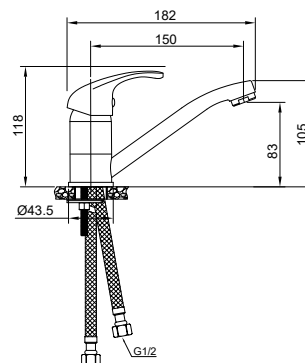

Смеситель для раковины с поворотным изливом LIS01-220

Материал: латунь.
Покрытие: Mirror Shine. Цвет: хром
Поворотный излив 15 см
Керамический картридж 35 мм Wesnaart с противозумной вставкой
ЭКО аэратор 9 л/мин
Гибкая подводка EPDM в оплетке из нержавеющей стали 1/2" 40 см
Пьедестал из латуни