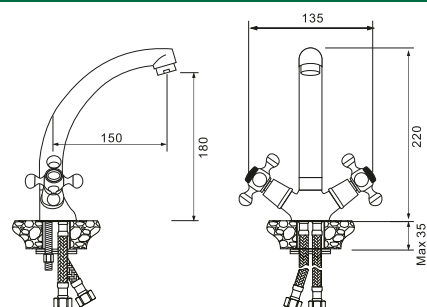

Смеситель для кухни RAS02-120

Материал: латунь
Покрытие: Mirror Shine Цвет: хром
Поворотный излив
Керамические кран-буксы 180 гр
ЭКО аэратор 9 л/мин
Гибкая подводка EPDM в оплетке из нержавеющей стали 1/2" 50 см
Крепеж