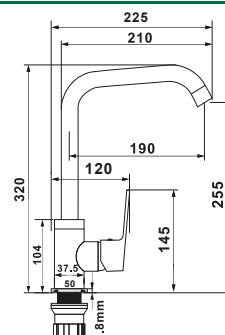

Легкая установка

Подводка 50 см