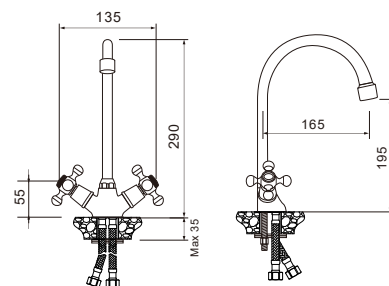

Смеситель для кухни RAS02-110

Материал: латунь
Покрытие: Mirror Shine Цвет: хром
Поворотный излив
Керамические кран-буксы 180 гр
ЭКО аэратор 9 л/мин
Гибкая подводка EPDM в оплетке из нержавеющей стали 1/2" 50 см
Крепеж