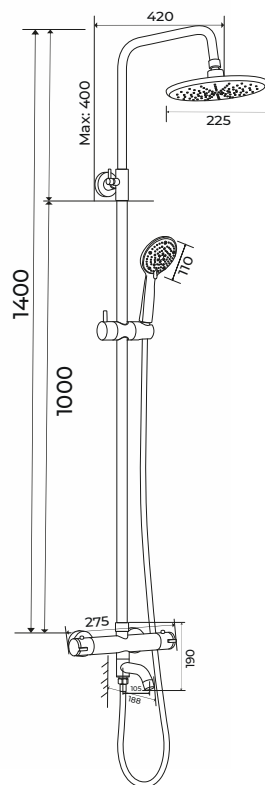

wesnart

Стойки душевые

Стойка душевая с мыльницей DS021-58

Мыльница в комплекте
Материал стойки: нержавеющая сталь
Покрытие: Mirror Shine Цвет: хром
Регулируемые кронштейны Moving Fix
Высота: 58 см.
Регулировка угла наклона держателя лейки. Регулировка высоты держателя.
Упаковка: коробка.

MIRROR SHINE

MOVING FIX

НЕРЖАВЕЮЩАЯ СТАЛЬ

Стойка душевая DS010-58

Материал стойки: нержавеющая сталь
Покрытие: Mirror Shine Цвет: хром
Регулируемые кронштейны Moving Fix
Высота: 58 см.
Регулировка угла наклона держателя лейки. Регулировка высоты держателя.
Упаковка: коробка.

MIRROR SHINE

VERNET (Франция)

НЕРЖАВЕЮЩАЯ СТАЛЬ

Стойка душевая DUS08-302

Термостатический картридж VERNET (Франция)
Керамический дивертор
Поворотный излив со встроенным дивертором.
Термозащита корпуса
Шланг в оплетке из нержавеющей стали Double Lock, No Twist 1,5 м
Подвижный держатель лейки
Душевая лейка (3 режима).
Диаметр лейки: 110 мм.
Регулируемая высота душевой стойки 100-140 см
Верхний душ Easy Clean
Диаметр верхнего душа 22,5 см
Эксцентрики, отражатели, крепеж в комплекте
Внимание! Подключение горячей воды только слева, холодной воды только справа!!!

Изображения товаров, представленные в каталоге, могут незначительно отличаться от оригинальных изделий из-за особенностей полиграфии. Производитель оставляет за собой право вносить изменения в комплектацию продукции.