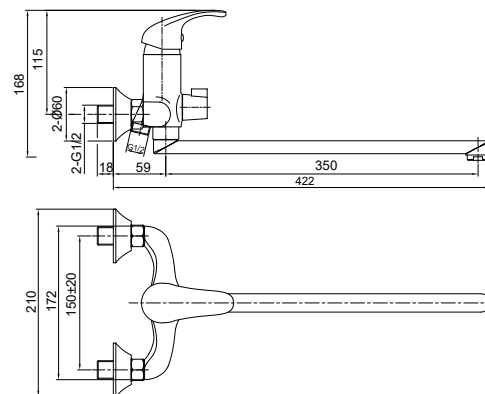

Смеситель для ванны

с длинным изливом

LIS01-320

Материал: латунь
Покрытие: Mirror Shine Цвет: хром
Керамический картридж 35 мм Wesnaart
с противозвучной вставкой
Керамический дивертор 90 гр.
Излив 35 см.
Душевые аксессуары в комплекте: (шланг
в оплетке из нержавеющей стали Double
Lock, 1,5 м; душевая лейка 1 режим,
держатель для душа).
Эксцентрики, отражатели в комплекте