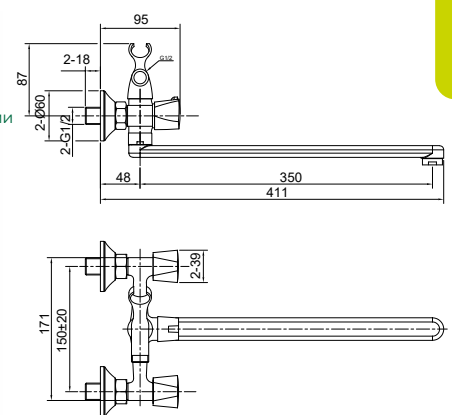

Смеситель для ванны с длинным изливом ТЕР04-320

Материал: латунь
Покрытие: Mirror Shine Цвет: хром
Керамические кран-буксы 180 гр с термозащитными вставками
Керамический дивертор 90 гр.
Излив 35 см.
Держатель для душа на корпусе
Душевые аксессуары в комплекте: (шланг в оплетке из нержавеющей стали Double Lock, 1,5 м; душевая лейка 1 режим, держатель для душа),
Эксцентрики, отражатели в комплекте