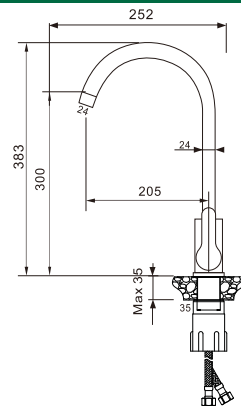

SUS 304

НЕРЖАВЕЮЩАЯ
СТАЛЬ SUS 304

Смеситель для кухни ЕКО05-150

Материал: нержавеющая сталь SUS304
Цвет: сатин
Поворотный излив
Керамический картридж 35 мм с противозумной вставкой
ЭКО аэратор 9 л/мин
Гибкая подводка EPDM в оплетке из нержавеющей стали 1/2" 50 см
Пьедестал из нержавеющей стали
Крепеж Easy Fix из нержавеющей стали