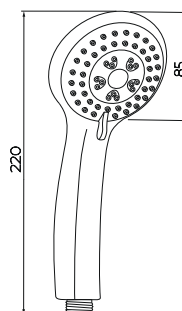

Мыльница в комплекте*

Лейка душевая

LD011

Материал: ABS-пластик
Покрытие: Mirror Shine Цвет: хром
1 режим (Rain)
Легкая очистка форсунок Fast Clean
Диаметр: 86 мм
Универсальное соединение 1/2".
Работа при низком давлении.
Упаковка: коробка.

RAIN

Лейка душевая

LD023

Материал: ABS-пластик
Покрытие: Mirror Shine Цвет: хром
3 режима (Rain, Stream, Rain&Stream)
Легкая очистка форсунок Fast Clean
Диаметр: 85 мм
Универсальное соединение 1/2".
Работа при низком давлении.
Упаковка: коробка.

RAIN

STREAM

RAIN&
STREAM

Лейка душевая

LD033

Материал: ABS-пластик
Покрытие: Mirror Shine Цвет: хром
3 режима (Rain, Stream, Rain&Stream)
Легкая очистка форсунок Fast Clean
Диаметр: 110 мм
Универсальное соединение 1/2".
Работа при низком давлении.
Эко вставка снижает расход воды до 8 л/мин.
Упаковка: коробка.