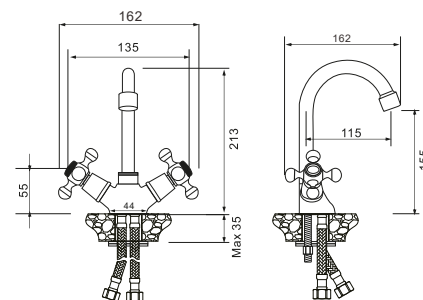

Серия RASSVET

Смеситель для раковины с поворотным изливом RAS02-230

Материал: латунь
Покрытие: Mirror Shine Цвет: хром
Поворотный излив
Керамические кран-буксы 180 гр
ЭКО аэратор 9 л/мин
Гибкая подводка EPDM в оплетке из нержавеющей стали 1/2" 50 см
Крепеж

Смеситель для кухни RAS02-120

Материал: латунь
Покрытие: Mirror Shine Цвет: хром
Поворотный излив
Керамические кран-буксы 180 гр
ЭКО аэратор 9 л/мин
Гибкая подводка EPDM в оплетке из нержавеющей стали 1/2" 50 см
Крепеж

Смеситель для кухни RAS02-110

Материал: латунь
Покрытие: Mirror Shine Цвет: хром
Поворотный излив
Керамические кран-буксы 180 гр
ЭКО аэратор 9 л/мин
Гибкая подводка EPDM в оплетке из нержавеющей стали 1/2" 50 см
Крепеж

Смеситель для ванны с длинным изливом RAS02-320

Материал: латунь
Покрытие: Mirror Shine Цвет: хром
Керамические кран-буксы 180 гр с термозащитными вставками
Керамический дивертор 90 гр.
Держатель для душа на корпусе
Душевые аксессуары в комплекте: (шланг в оплетке из нержавеющей стали Double Lock, 1,5 м; душевая лейка 5 режимов).
Эксцентрики, отражатели в комплекте