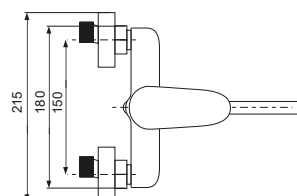

Смеситель для ванны с длинным изливом NOV03-320

Материал: латунь
Покрытие: Mirror Shine. Цвет: хром
Керамический картридж 35 мм с противозумной вставкой
Керамический дивертор 90 гр.
Излив 33 см.
Душевые аксессуары в комплекте: (шланг в оплетке из нержавеющей стали Double Lock, 1,5 м; душевая лейка 1 режим, держатель для душа).
Эксцентрики, отражатели в комплекте

Керамический дивертор