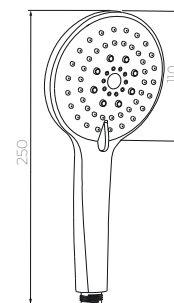

RAIN

Лейка душевая

LD023

Материал: ABS-пластик
Покрытие: Mirror Shine Цвет: хром
3 режима (Rain, Stream, Rain&Stream)
Легкая очистка форсунок Fast Clean
Диаметр: 85 мм
Универсальное соединение 1/2".
Работа при низком давлении.
Упаковка: коробка.

RAIN

STREAM

RAIN&
STREAM

Лейка душевая

LD033

Материал: ABS-пластик
Покрытие: Mirror Shine Цвет: хром
3 режима (Rain, Stream, Rain&Stream)
Легкая очистка форсунок Fast Clean
Диаметр: 110 мм
Универсальное соединение 1/2".
Работа при низком давлении.
Эко вставка снижает расход воды до 8 л/мин.
Упаковка: коробка.

RAIN

STREAM

RAIN&
STREAM

Лейка душевая

LD033Black

Материал: ABS-пластик
Цвет: черный
3 режима (Rain, Stream, Rain&Stream)
Легкая очистка форсунок Fast Clean
Диаметр: 110 мм
Универсальное соединение 1/2".
Работа при низком давлении.
Эко вставка снижает расход воды до 8 л/мин.
Упаковка: коробка.