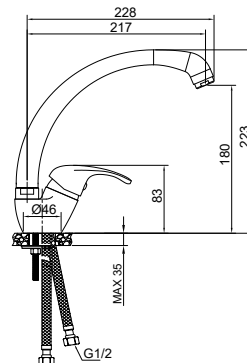

Смеситель для ванны

с длинным изливом

LIS01-320

Материал: латунь
 Покрытие: Mirror Shine Цвет: хром
 Керамический картридж 35 мм Wesnaart
 с противозвучной вставкой
 Керамический дивертор 90 гр.
 Излив 35 см.
 Душевые аксессуары в комплекте: (шланг
 в оплетке из нержавеющей стали Double
 Lock, 1,5 м; душевая лейка 1 режим,
 держатель для душа).
 Эксцентрики, отражатели в комплекте