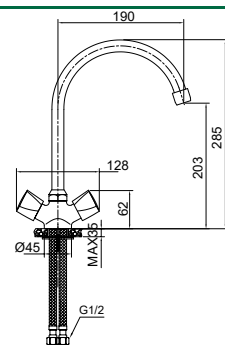

Серия ТЕРЛО

Смеситель для раковины с поворотным изливом ТЕР04-240

Материал: латунь
Покрытие: Mirror Shine Цвет: хром
Поворотный излив
Керамические кран-буксы 180 гр с термозащитными вставками
ЭКО азратор 9 л/мин
Гибкая подводка EPDM в оплетке из нержавеющей стали 1/2" 40 см

Смеситель для кухни ТЕР04-110

Материал: латунь
Покрытие: Mirror Shine Цвет: хром
Поворотный излив
Керамические кран-буксы 180 гр с термозащитными вставками
ЭКО азратор 9 л/мин
Гибкая подводка EPDM в оплетке из нержавеющей стали 1/2" 40 см
Крепеж

Смеситель для ванны с длинным изливом ТЕР04-320

Материал: латунь
Покрытие: Mirror Shine Цвет: хром
Керамические кран-буксы 180 гр с термозащитными вставками
Керамический дивертор 90 гр.
Излив 35 см.
Держатель для душа на корпусе
Душевые аксессуары в комплекте: (шланг в оплетке из нержавеющей стали Double Lock, 1,5 м; душевая лейка 1 режим, держатель для душа),
Эксцентрики, отражатели в комплекте

Высококачественная латунь

ПОКРЫТИЕ MIRROR SHINE

ЭКОЛОГИЧНОСТЬ