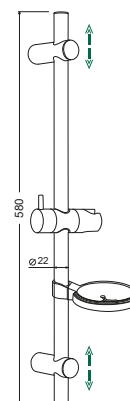

wesnart

Стойки душевые

Стойка душевая с мыльницей DS021-58

Мыльница в комплекте
 Материал стойки: нержавеющая сталь
 Покрытие: Mirror Shine Цвет: хром
 Регулируемые кронштейны Moving Fix
 Высота: 58 см.
 Регулировка угла наклона держателя лейки. Регулировка высоты держателя.
 Упаковка: коробка.

Мыльница в комплекте

Нержавеющая сталь

Регулируемые кронштейны

Подвижный держатель для душа

MIRROR SHINE

MOVING FIX

НЕРЖАВЕЮЩАЯ СТАЛЬ

Стойка душевая DS010-58

Материал стойки: нержавеющая сталь
 Покрытие: Mirror Shine Цвет: хром
 Регулируемые кронштейны Moving Fix
 Высота: 58 см.
 Регулировка угла наклона держателя лейки. Регулировка высоты держателя.
 Упаковка: коробка.