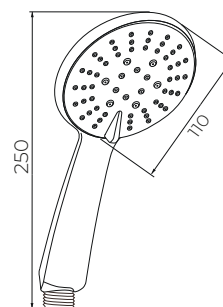

RAIN

STREAM

RAIN&
STREAM

Лейка душевая

LD045

Материал: ABS-пластик
Покрытие: Mirror Shine Цвет: хром
5 режимов (Rain, Stream, Rain&Stream, Mist, Rain&Mist)
Легкая очистка форсунок Fast Clean
Диаметр: 110 мм
Универсальное соединение 1/2".
Работа при низком давлении.
Эко вставка снижает расход воды до 8 л/мин.
Упаковка: коробка.

RAIN

STREAM

RAIN&
STREAM

MIST

RAIN&
MIST

ABS-ПЛАСТИК

ПОКРЫТИЕ
MIRROR SHINE

ЭКОНОМИЯ
ВОДЫ

wesnart

Стойки душевые

Стойка душевая с мыльницей DS021-58

Мыльница в комплекте
 Материал стойки: нержавеющая сталь
 Покрытие: Mirror Shine Цвет: хром
 Регулируемые кронштейны Moving Fix
 Высота: 58 см.
 Регулировка угла наклона держателя лейки. Регулировка высоты держателя.
 Упаковка: коробка.