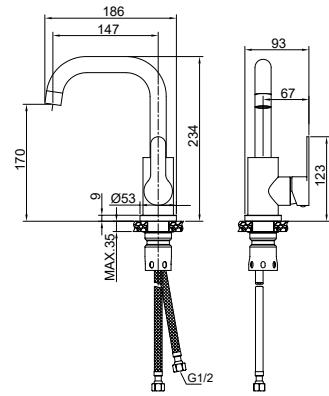

Легкая установка

Подводка 50 см

SUS 304

ЭКОЛОГИЧНОСТЬ
0% Pb

Серия ЕКО

Смеситель для раковины с поворотным изливом ЕКО05-250

Материал: нержавеющая сталь SUS304
 Цвет: сатин
 Поворотный излив
 Керамический картридж 35 мм Wesnaart с противозумной вставкой
 ЭКО аэратор 9 л/мин
 Гибкая подводка EPDM в оплетке из нержавеющей стали 1/2" 60 см
 Пьедестал из нержавеющей стали
 Крепеж Easy Fix из нержавеющей стали