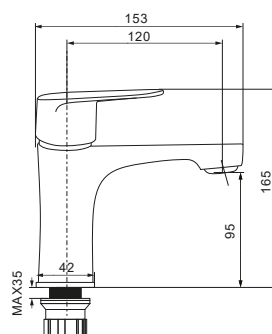

Серия NOVA

Смеситель для раковины NOV03-210

Материал: латунь
Покрытие: Mirror Shine. Цвет: хром
Керамический картридж 35 мм с противозумной вставкой
Скрытый "монетарный" аэратор
Гибкая подводка EPDM в оплетке из нержавеющей стали 1/2" 50 см
Пьедестал
Крепеж Easy Fix

Легкая установка

Подводка 50 см

ЭКОЛОГИЧНОСТЬ

Смеситель для кухни NOV03-150

Материал: латунь
Покрытие: Mirror Shine. Цвет: хром
Керамический картридж 35 мм с противозумной вставкой
Эко аэратор
Гибкая подводка EPDM в оплетке из нержавеющей стали 1/2" 50 см
Пьедестал
Крепеж Easy Fix

Легкая установка

Подводка 50 см

ПОКРЫТИЕ MIRROR SHINE

Высококачественная латунь

Смеситель для ванны с длинным изливом NOV03-320

Материал: латунь
Покрытие: Mirror Shine. Цвет: хром
Керамический картридж 35 мм с противозумной вставкой
Керамический дивертор 90 гр.
Излив 33 см.
Душевые аксессуары в комплекте: (шланг в оплетке из нержавеющей стали Double Lock, 1,5 м; душевая лейка 1 режим, держатель для душа).
Эксцентрики, отражатели в комплекте

Керамический дивертор