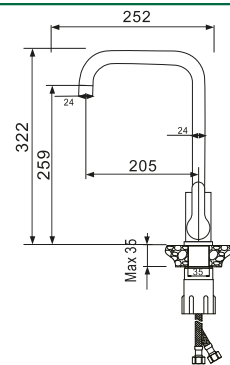

SUS 304

ЛЕГКАЯ
УСТАНОВКА

Смеситель для кухни ЕКО05-110Black

Материал: нержавеющая сталь SUS304
Цвет: черный
Поворотный излив
Керамический картридж 35 мм с противозумной вставкой
ЭКО аэратор 9 л/мин
Гибкая подводка EPDM в оплетке из нержавеющей стали 1/2" 50 см
Пьедестал из нержавеющей стали
Крепеж Easy Fix из нержавеющей стали