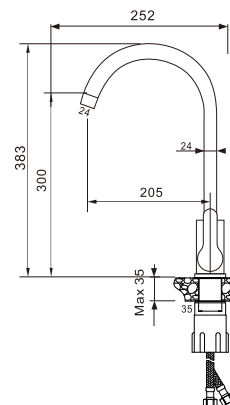

SUS 304

ЭКОЛОГИЧНОСТЬ
0% Pb