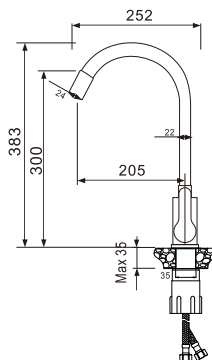

Гибкий излив

Легкая установка

Подводка 50 см

SUS 304

Смеситель скрытого монтажа ЕКО05-410

Материал: латунь
 Покрытие: Mirror Shine Цвет: хром;
 Керамический картридж 25 мм с противозумной вставкой;
 Шланг в оплетке из нержавеющей стали Double Lock, 1,2 м;
 Гигиеническая лейка 1 режим
 Встраиваемая часть из латуни