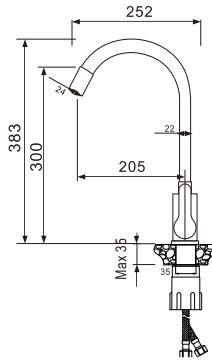

Гибкий излив

Легкая установка

Подводка 50 см

SUS 304

Смеситель для кухни с гибким изливом ЕКО05-141

Материал: нержавеющая сталь SUS304
Цвет корпуса: сатин
Цвет излива: серый
Поворотный излив
Керамический картридж 35 мм с противозумной вставкой
ЭКО аэратор 9 л/мин
Гибкая подводка EPDM в оплетке из нержавеющей стали 1/2" 50 см
Пьедестал из нержавеющей стали
Крепеж Easy Fix из нержавеющей стали