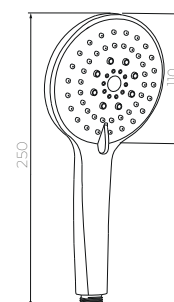

RAIN

STREAM

RAIN&
STREAM

Лейка душевая

LD033

Материал: ABS-пластик
Покрытие: Mirror Shine Цвет: хром
3 режима (Rain, Stream, Rain&Stream)
Легкая очистка форсунок Fast Clean
Диаметр: 110 мм
Универсальное соединение 1/2".
Работа при низком давлении.
Эко вставка снижает расход воды до 8 л/мин.
Упаковка: коробка.

RAIN

STREAM

RAIN&
STREAM

Лейка душевая

LD033Black

Материал: ABS-пластик
Цвет: черный
3 режима (Rain, Stream, Rain&Stream)
Легкая очистка форсунок Fast Clean
Диаметр: 110 мм
Универсальное соединение 1/2".
Работа при низком давлении.
Эко вставка снижает расход воды до 8 л/мин.
Упаковка: коробка.

RAIN

STREAM

RAIN&
STREAM

Лейка душевая

LD045

Материал: ABS-пластик
Покрытие: Mirror Shine Цвет: хром
5 режимов (Rain, Stream, Rain&Stream, Mist, Rain&Mist)
Легкая очистка форсунок Fast Clean
Диаметр: 110 мм
Универсальное соединение 1/2".
Работа при низком давлении.
Эко вставка снижает расход воды до 8 л/мин.
Упаковка: коробка.