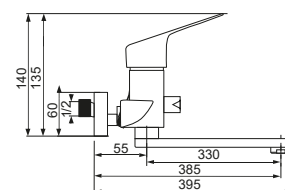

Смеситель для ванны с длинным изливом NOV03-320

Материал: латунь
Покрытие: Mirror Shine. Цвет: хром
Керамический картридж 35 мм с противозумной вставкой
Керамический дивертор 90 гр.
Излив 33 см.
Душевые аксессуары в комплекте: (шланг в оплетке из нержавеющей стали Double Lock, 1,5 м; душевая лейка 1 режим, держатель для душа).
Эксцентрики, отражатели в комплекте

Керамический дивертор