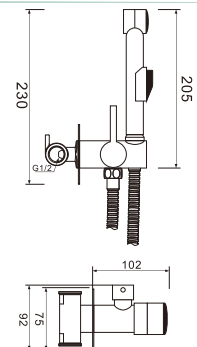

Серия ЕКО

Смеситель для раковины с поворотным изливом ЕКО05-250

Материал: нержавеющая сталь SUS304
Цвет: сатин
Поворотный излив
Керамический картридж 35 мм Wesnaart с противозумной вставкой
ЭКО аэратор 9 л/мин
Гибкая подводка EPDM в оплетке из нержавеющей стали 1/2" 60 см
Пьедестал из нержавеющей стали
Крепеж Easy Fix из нержавеющей стали

Легкая установка

SUS 304

Смеситель для кухни с гибким изливом ЕКО05-140

Материал: нержавеющая сталь SUS304
Цвет корпуса: сатин
Цвет излива: черный
Поворотный излив
Керамический картридж 35 мм с противозумной вставкой
ЭКО аэратор 9 л/мин
Гибкая подводка EPDM в оплетке из нержавеющей стали 1/2" 50 см
Пьедестал из нержавеющей стали
Крепеж Easy Fix из нержавеющей стали

Гибкий излив

Легкая установка

Подводка 50 см

SUS 304

Смеситель для кухни с гибким изливом ЕКО05-141

Материал: нержавеющая сталь SUS304
Цвет корпуса: сатин
Цвет излива: серый
Поворотный излив
Керамический картридж 35 мм с противозумной вставкой
ЭКО аэратор 9 л/мин
Гибкая подводка EPDM в оплетке из нержавеющей стали 1/2" 50 см
Пьедестал из нержавеющей стали
Крепеж Easy Fix из нержавеющей стали

Гибкий излив

Легкая установка

Подводка 50 см

SUS 304

Смеситель скрытого монтажа ЕКО05-410

Материал: латунь
Покрытие: Mirror Shine Цвет: хром;
Керамический картридж 25 мм с противозумной вставкой;
Шланг в оплетке из нержавеющей стали Double Lock, 1,2 м;
Гигиеническая лейка 1 режим
Встраиваемая часть из латуни

Гигиеническая лейка 1 режим

Душевой шланг 1,2 м

Смеситель скрытого монтажа ЕКО05-410Black

Материал: латунь
Цвет: черный
Керамический картридж 25 мм с противозумной вставкой
Шланг в оплетке из нержавеющей стали Double Lock, 1,2 м
Гигиеническая лейка 1 режим
Встраиваемая часть из латуни

Гигиеническая лейка 1 режим

Душевой шланг 1,2 м