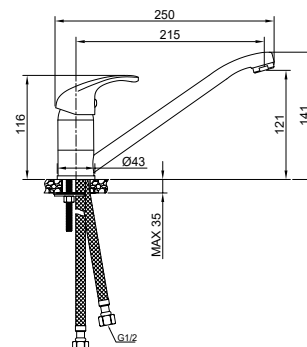

Смеситель для кухни LIS01-130

Материал: латунь
Покрытие: Mirror Shine Цвет: хром
Поворотный излив 21,5 см
Керамический картридж 35 мм Wesnaart с противозумной вставкой
ЭКО аэратор 9 л/мин
Гибкая подводка EPDM в оплетке из нержавеющей стали 1/2" 40 см
Пьедестал из латуни
Крепеж