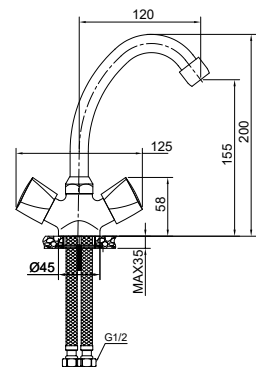

Серия ТЕРЛО

Смеситель для раковины с поворотным изливом ТЕР04-240

Материал: латунь
Покрытие: Mirror Shine Цвет: хром
Поворотный излив
Керамические кран-буксы 180 гр с термозащитными вставками
ЭКО азратор 9 л/мин
Гибкая подводка EPDM в оплетке из нержавеющей стали 1/2" 40 см

Смеситель для кухни ТЕР04-110

Материал: латунь
Покрытие: Mirror Shine Цвет: хром
Поворотный излив
Керамические кран-буксы 180 гр с термозащитными вставками
ЭКО азратор 9 л/мин
Гибкая подводка EPDM в оплетке из нержавеющей стали 1/2" 40 см
Крепеж

Смеситель для ванны с длинным изливом ТЕР04-320

Материал: латунь
Покрытие: Mirror Shine Цвет: хром
Керамические кран-буксы 180 гр с термозащитными вставками
Керамический дивертор 90 гр.
Излив 35 см.
Держатель для душа на корпусе
Душевые аксессуары в комплекте: (шланг в оплетке из нержавеющей стали Double Lock, 1,5 м; душевая лейка 1 режим, держатель для душа),
Эксцентрики, отражатели в комплекте

Высококачественная латунь

ПОКРЫТИЕ MIRROR SHINE

ЭКОЛОГИЧНОСТЬ