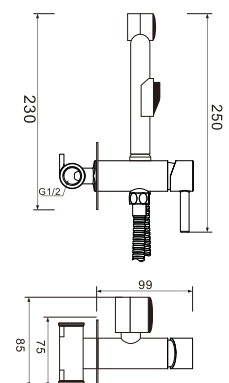

Смеситель скрытого монтажа ЕКО05-410Black

Материал: латунь
Цвет: черный
Керамический картридж 25 мм с противозумной вставкой
Шланг в оплетке из нержавеющей стали Double Lock, 1,2 м
Гигиеническая лейка 1 режим
Встраиваемая часть из латуни

Гигиеническая лейка 1 режим

Душевой шланг 1,2 м