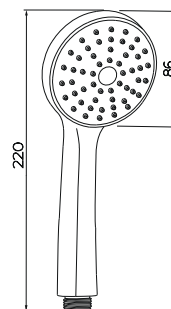

Мыльница в комплекте*

Лейка душевая

LD011

Материал: ABS-пластик
Покрытие: Mirror Shine Цвет: хром
1 режим (Rain)
Легкая очистка форсунок Fast Clean
Диаметр: 86 мм
Универсальное соединение 1/2".
Работа при низком давлении.
Упаковка: коробка.

RAIN

Лейка душевая

LD023

Материал: ABS-пластик
Покрытие: Mirror Shine Цвет: хром
3 режима (Rain, Stream, Rain&Stream)
Легкая очистка форсунок Fast Clean
Диаметр: 85 мм
Универсальное соединение 1/2".
Работа при низком давлении.
Упаковка: коробка.