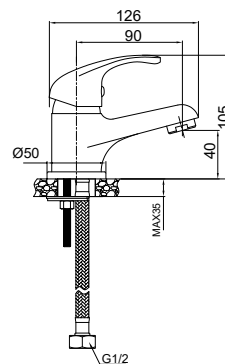

Легкая установка

Легкая установка

Крепеж Easy Fix обеспечит легкий монтаж смесителя без использования дополнительного инструмента.

Серия LISTOK

Смеситель для раковины LIS01-210

Материал: латунь
 Покрытие: Mirror Shine. Цвет: хром
 Керамический картридж 35 мм Wesnaart с противозумной вставкой
 ЭКО аэратор 9 л/мин
 Гибкая подводка EPDM в оплетке из нержавеющей стали 1/2" 40 см
 Пьедестал
 Крепеж