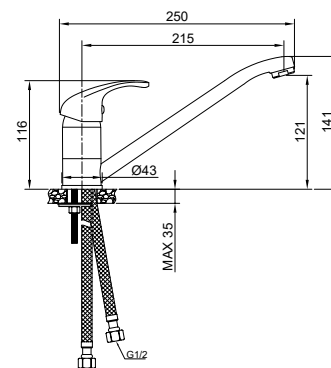

Серия LISTOK

Смеситель для кухни

LIS01-130

Материал: латунь
Покрытие: Mirror Shine Цвет: хром
Поворотный излив 21,5 см
Керамический картридж 35 мм Wesnaart
с противозвучной вставкой
ЭКО аэратор 9 л/мин
Гибкая подводка EPDM в оплетке
из нержавеющей стали 1/2" 40 см
Пьедестал из латуни
Крепеж

Смеситель для кухни

LIS01-120

Материал: латунь
Покрытие: Mirror Shine Цвет: хром
Поворотный излив
Керамический картридж 35 мм Wesnaart
с противозвучной вставкой
ЭКО аэратор 9 л/мин
Гибкая подводка EPDM в оплетке
из нержавеющей стали 1/2" 40 см
Крепеж

Смеситель для ванны

с длинным изливом

LIS01-320

Материал: латунь
Покрытие: Mirror Shine Цвет: хром
Керамический картридж 35 мм Wesnaart
с противозвучной вставкой
Керамический дивертор 90 гр.
Излив 35 см.
Душевые аксессуары в комплекте: (шланг
в оплетке из нержавеющей стали Double
Lock, 1,5 м; душевая лейка 1 режим,
держатель для душа).
Эксцентрики, отражатели в комплекте

Высококачественная латунь

ПОКРЫТИЕ MIRROR SHINE

ЭКОЛОГИЧНОСТЬ