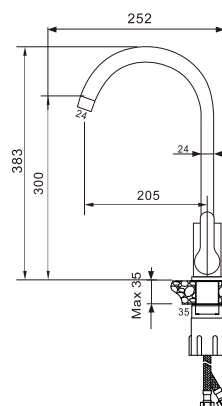

Легкая установка

Подводка 50 см

НЕРЖАВЕЮЩАЯ  
СТАЛЬ SUS 304