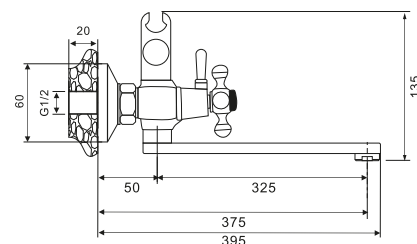

Смеситель для ванны с длинным изливом RAS02-320

Материал: латунь
Покрытие: Mirror Shine. Цвет: хром
Керамические кран-буксы 180° с термозащитными вставками
Керамический дивертор 90°
Держатель для душа на корпусе
Душевые аксессуары в комплекте: (шланг в оплетке из нержавеющей стали Double Lock, 1,5 м; душевая лейка 5 режимов).
Эксцентрики, отражатели в комплекте