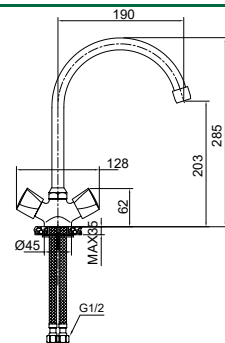

### Смеситель для ванны с длинным изливом ТЕР04-320

Материал: латунь  
 Покрытие: Mirror Shine. Цвет: хром  
 Керамические кран-буксы 180° с термозащитными вставками  
 Керамический дивертор 90°  
 Излив 35 см.  
 Держатель для душа на корпусе  
 Душевые аксессуары в комплекте: (шланг в оплетке из нержавеющей стали Double Lock, 1,5 м; душевая лейка 1 режим, держатель для душа).  
 Эксцентрики, отражатели в комплекте