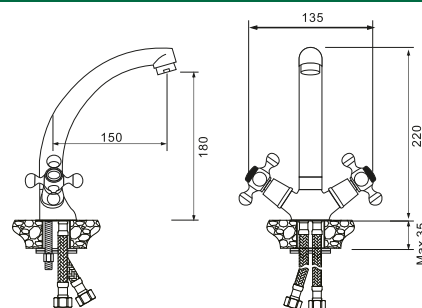

Керамические кран-буксы

Подводка 50 см

ПОКРЫТИЕ  
MIRROR SHINE