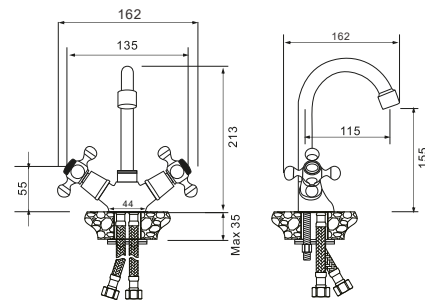

Серия RASSVET

Смеситель для раковины с поворотным изливом RAS02-230

Материал: латунь
Покрытие: Mirror Shine. Цвет: хром
Поворотный излив
Керамические кран-буксы 180°
ЭКО аэратор 9 л/мин
Гибкая подводка EPDM в оплетке из нержавеющей стали 1/2" 50 см
Крепеж