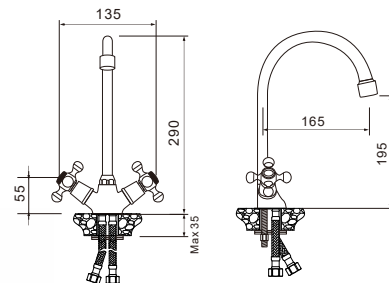

Керамические кран-буксы

Подводка 50 см

Высококачественная латунь