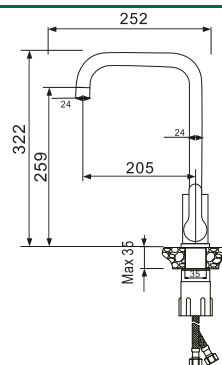

Легкая установка

Подводка 50 см

ЛЕГКАЯ  
УСТАНОВКА