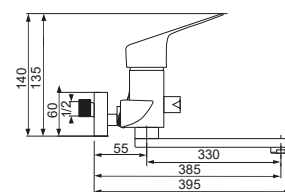

Смеситель для ванны с длинным изливом NOV03-320

Материал: латунь
Покрытие: Mirror Shine. Цвет: хром
Керамический картридж 35 мм с противозвучной вставкой
Керамический дивертор 90°.
Излив 33 см
Душевые аксессуары в комплекте:
(шланг в оплетке из нержавеющей стали Double Lock, 1,5 м; душевая лейка 1 режим, держатель для душа).
Эксцентрики, отражатели в комплекте

Керамический дивертор