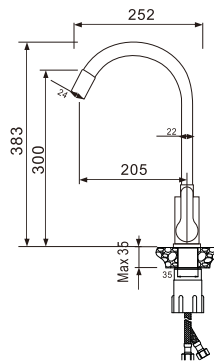

SUS 304

Гибкий излив

Легкая установка

Подводка 50 см