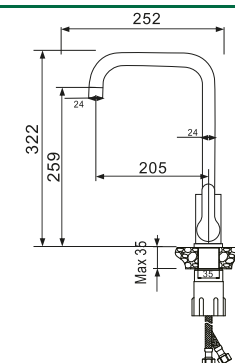

Легкая установка

Подводка 50 см

ЛЕГКАЯ  
УСТАНОВКА