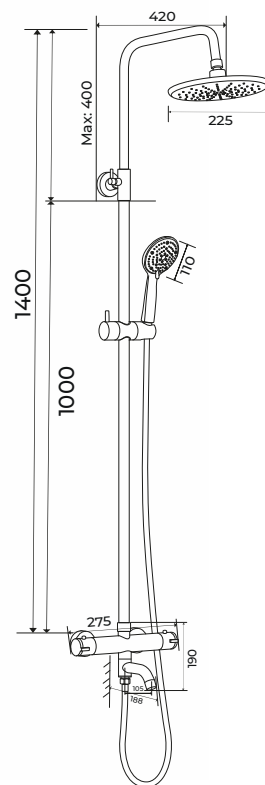

wesnart

Стойки душевые

Стойка душевая с мыльницей DS021-58

Мыльница в комплекте
Материал стойки: нержавеющая сталь
Покрытие: Mirror Shine. Цвет: хром
Регулируемые кронштейны Moving Fix
Высота: 58 см.
Регулировка угла наклона держателя лейки.
Регулировка высоты держателя.
Упаковка: коробка.

MIRROR SHINE

MOVING FIX

НЕРЖАВЕЮЩАЯ СТАЛЬ

Стойка душевая DS010-58

Материал стойки: нержавеющая сталь
Покрытие: Mirror Shine. Цвет: хром
Регулируемые кронштейны Moving Fix
Высота: 58 см.
Регулировка угла наклона держателя лейки.
Регулировка высоты держателя.
Упаковка: коробка.

Стойка душевая с термостатом DUS08-302

Термостатический картридж VERNET (Франция)
Материал: латунь
Поворотный излив со встроенным дивертором
Термозащита корпуса
Шланг в оплетке из нержавеющей стали
Double Lock, No Twist 1,5 м
Подвижный держатель лейки
Душевая лейка (3 режима).
Диаметр лейки: 110 мм.
Регулируемая высота душевой стойки 100-140 см
Верхний душ Easy Clean
Диаметр верхнего душа 22,5 см
Эксцентрики, отражатели, крепеж в комплекте

MIRROR SHINE

VERNET (Франция)

ЛАТУНЬ

Внимание! Подключение горячей воды только слева, холодной воды только справа!!!