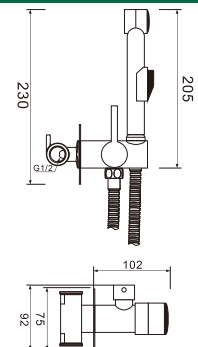

Серия ЕКО

Смеситель для раковины с поворотным изливом ЕКО05-250

Материал: нержавеющая сталь SUS304
Цвет: сатин
Поворотный излив
Керамический картридж 35 мм Wesnaart с противозумной вставкой
ЭКО аэратор 9 л/мин
Гибкая подводка EPDM в оплетке из нержавеющей стали 1/2" 60 см
Пьедестал из нержавеющей стали
Крепеж Easy Fix из нержавеющей стали

SUS 304

Легкая установка

НЕРЖАВЕЮЩАЯ
СТАЛЬ SUS 304

ЛЕГКАЯ
УСТАНОВКА

ЭКОЛОГИЧНОСТЬ
0% Pb

Смеситель для кухни с гибким изливом ЕКО05-140

Материал: нержавеющая сталь SUS304
Цвет корпуса: сатин
Цвет излива: черный
Поворотный излив
Керамический картридж 35 мм с противозумной вставкой
ЭКО аэратор 9 л/мин
Гибкая подводка EPDM в оплетке из нержавеющей стали 1/2" 50 см
Пьедестал из нержавеющей стали
Крепеж Easy Fix из нержавеющей стали

SUS 304

Гибкий излив

Легкая установка

Подводка 50 см

Смеситель для кухни с гибким изливом ЕКО05-141

Материал: нержавеющая сталь SUS304
Цвет корпуса: сатин
Цвет излива: серый
Поворотный излив
Керамический картридж 35 мм с противозумной вставкой
ЭКО аэратор 9 л/мин
Гибкая подводка EPDM в оплетке из нержавеющей стали 1/2" 50 см
Пьедестал из нержавеющей стали
Крепеж Easy Fix из нержавеющей стали

SUS 304

Гибкий излив

Легкая установка

Подводка 50 см

Смеситель скрытого монтажа ЕКО05-410

Материал: латунь
Покрытие: Mirror Shine. Цвет: хром;
Керамический картридж 25 мм с противозумной вставкой;
Шланг в оплетке из нержавеющей стали Double Lock, 1,2 м;
Гигиеническая лейка 1 режим
Встраиваемая часть из латуни

Гигиеническая лейка 1 режим

Душевой шланг 1,2 м

Смеситель скрытого монтажа ЕКО05-410Black