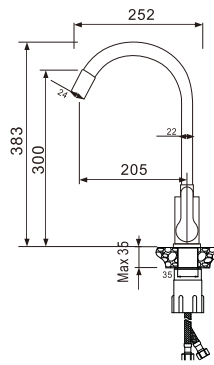

SUS 304

Гибкий излив

Легкая установка

Подводка 50 см