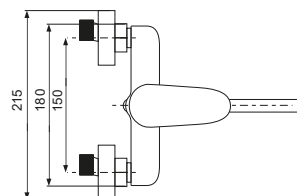

Смеситель для ванны с длинным изливом NOV03-320

Материал: латунь
Покрытие: Mirror Shine. Цвет: хром
Керамический картридж 35 мм с противозвучной вставкой
Керамический дивертор 90°.
Излив 33 см
Душевые аксессуары в комплекте:
(шланг в оплетке из нержавеющей стали Double Lock, 1,5 м; душевая лейка 1 режим, держатель для душа).
Эксцентрики, отражатели в комплекте

Керамический дивертор