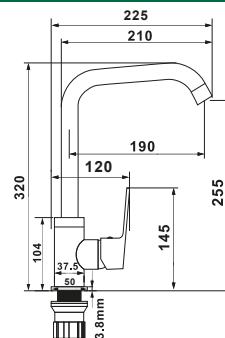

Легкая установка

Подводка 50 см

ПОКРЫТИЕ  
MIRROR SHINE