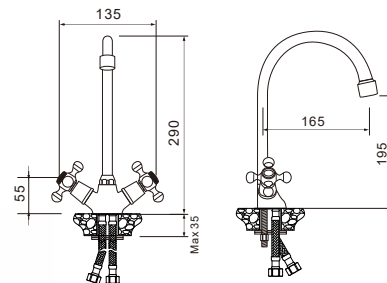

Керамические кран-буксы

Подводка 50 см

Высококачественная латунь