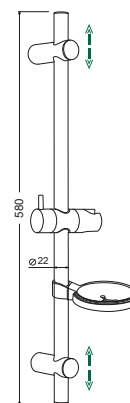

### Стойка душевая с мыльницей DS021-58

Мыльница в комплекте  
 Материал стойки: нержавеющая сталь  
 Покрытие: Mirror Shine. Цвет: хром  
 Регулируемые кронштейны Moving Fix  
 Высота: 58 см.  
 Регулировка угла наклона держателя лейки.  
 Регулировка высоты держателя.  
 Упаковка: коробка.

Мыльница в комплекте

Нержавеющая сталь

Регулируемые кронштейны

Подвижный держатель для душа

MIRROR SHINE

MOVING FIX

НЕРЖАВЕЮЩАЯ СТАЛЬ