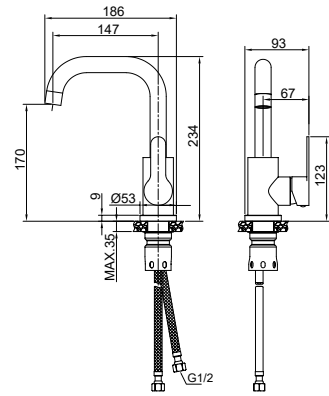

Легкая установка