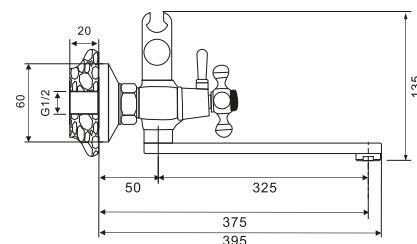

Смеситель для ванны с длинным изливом RAS02-320

Материал: латунь
Покрытие: Mirror Shine. Цвет: хром
Ceramic кран-буксы 180° с термозащитными вставками
Ceramic дивертор 90°
Держатель для душа на корпусе
Душевые аксессуары в комплекте: (шланг в оплетке из нержавеющей стали Double Lock, 1,5 м; душевая лейка 5 режимов).
Эксцентрики, отражатели в комплекте