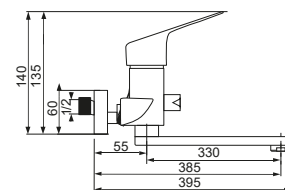

Смеситель для ванны с длинным изливом NOV03-320

Материал: латунь
Покрытие: Mirror Shine. Цвет: хром
Керамический картридж 35 мм с противозвучной вставкой
Керамический дивертор 90°.
Излив 33 см
Душевые аксессуары в комплекте:
(шланг в оплетке из нержавеющей стали Double Lock, 1,5 м; душевая лейка 1 режим, держатель для душа).
Эксцентрики, отражатели в комплекте

Керамический дивертор