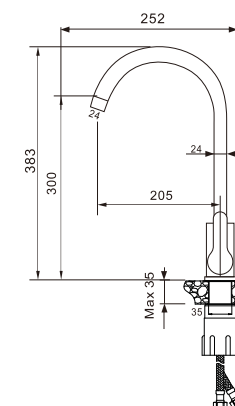

Легкая установка

Подводка 50 см

НЕРЖАВЕЮЩАЯ  
СТАЛЬ SUS 304