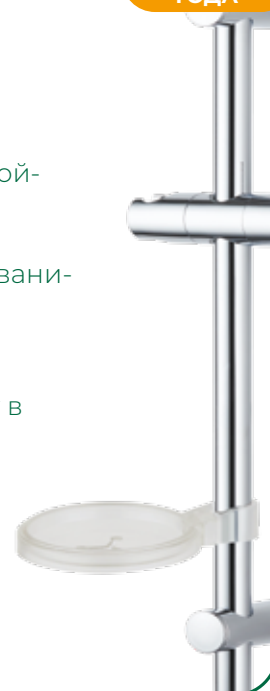

### Подвижный держатель лейки.

Удобный и надежный механизм держателя. Регулировка наклона держателя лейки

### Мыльница в комплекте\*