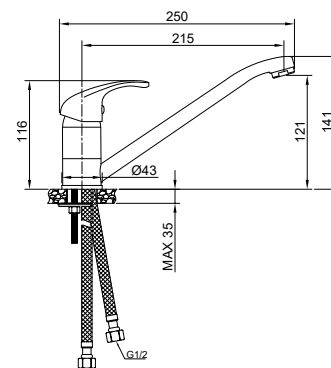

Серия LISTOK

Смеситель для кухни

LIS01-130

Материал: латунь
Покрытие: Mirror Shine. Цвет: хром
Поворотный излив 21,5 см
Керамический картридж 35 мм
Wespaart с противозумной вставкой
ЭКО аэратор 9 л/мин
Гибкая подводка EPDM в оплетке
из нержавеющей стали 1/2" 40 см
Пьедестал из латуни
Крепеж

Смеситель для кухни

LIS01-120

Материал: латунь
Покрытие: Mirror Shine Цвет: хром
Поворотный излив
Керамический картридж 35 мм
Wespaart с противозумной вставкой
ЭКО аэратор 9 л/мин
Гибкая подводка EPDM в оплетке
из нержавеющей стали 1/2" 40 см
Крепеж

Смеситель для ванны

с длинным изливом

LIS01-320

Материал: латунь
Покрытие: Mirror Shine Цвет: хром
Керамический картридж 35 мм
Wespaart с противозумной вставкой
Керамический дивертор 90°.
Излив 35 см
Душевые аксессуары в комплекте:
(шланг в оплетке из нержавеющей стали
Double Lock, 1,5 м; душевая лейка
1 режим, держатель для душа).
Эксцентрики, отражатели в комплекте

Высококачественная латунь

ПОКРЫТИЕ MIRROR SHINE

ЭКОЛОГИЧНОСТЬ