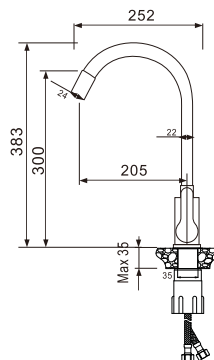

SUS 304

Гибкий излив

Легкая установка

Подводка 50 см