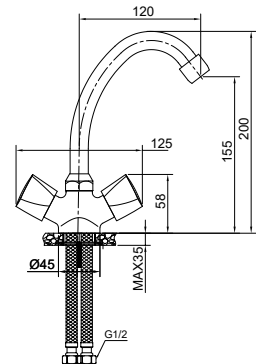

Серия ТЕРЛО

Смеситель для раковины с поворотным изливом ТЕР04-240

Материал: латунь
Покрытие: Mirror Shine. Цвет: хром
Поворотный излив
Керамические кран-буксы 180° с термозащитными вставками
ЭКО аэратор 9 л/мин
Гибкая подводка EPDM в оплетке из нержавеющей стали 1/2" 40 см

Смеситель для кухни ТЕР04-110

Материал: латунь
Покрытие: Mirror Shine. Цвет: хром
Поворотный излив
Керамические кран-буксы 180° с термозащитными вставками
ЭКО аэратор 9 л/мин
Гибкая подводка EPDM в оплетке из нержавеющей стали 1/2" 40 см
Крепеж

Смеситель для ванны с длинным изливом ТЕР04-320

Материал: латунь
Покрытие: Mirror Shine. Цвет: хром
Керамические кран-буксы 180° с термозащитными вставками
Керамический дивертор 90°
Излив 35 см.
Держатель для душа на корпусе
Душевые аксессуары в комплекте: (шланг в оплетке из нержавеющей стали Double Lock, 1,5 м; душевая лейка 1 режим, держатель для душа).
Эксцентрики, отражатели в комплекте

Высококачественная латунь

ПОКРЫТИЕ MIRROR SHINE

ЭКОЛОГИЧНОСТЬ