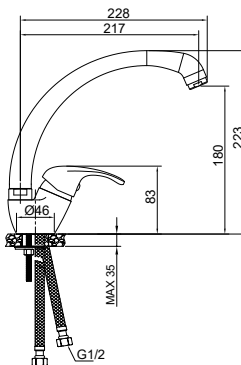

Смеситель для кухни

LIS01-120

Материал: латунь
Покрытие: Mirror Shine Цвет: хром
Поворотный излив
Керамический картридж 35 мм
Wespaart с противозумной вставкой
ЭКО аэратор 9 л/мин
Гибкая подводка EPDM в оплетке
из нержавеющей стали 1/2" 40 см
Крепеж