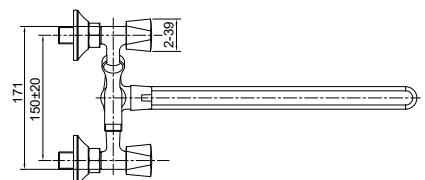

Смеситель для ванны с длинным изливом ТЕР04-320

Материал: латунь
Покрытие: Mirror Shine. Цвет: хром
Керамические кран-буксы 180° с термозащитными вставками
Керамический дивертор 90°
Излив 35 см.
Держатель для душа на корпусе
Душевые аксессуары в комплекте: (шланг в оплетке из нержавеющей стали Double Lock, 1,5 м; душевая лейка 1 режим, держатель для душа).
Эксцентрики, отражатели в комплекте