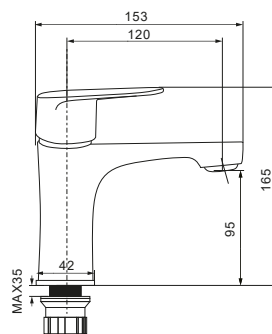

Легкая установка

Подводка 50 см

ЭКОЛОГИЧНОСТЬ