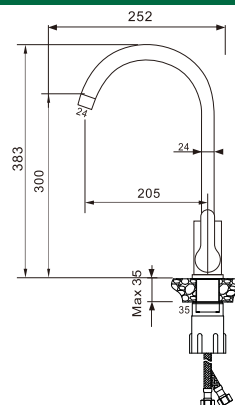

Легкая установка

Подводка 50 см

ЭКОЛОГИЧНОСТЬ  
0% Pb