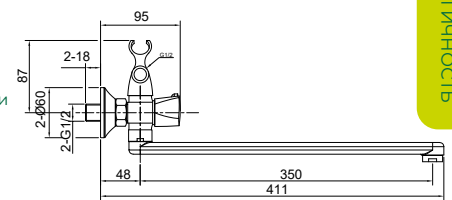

Смеситель для ванны с длинным изливом ТЕР04-320

Материал: латунь
Покрытие: Mirror Shine. Цвет: хром
Керамические кран-буксы 180° с термозащитными вставками
Керамический дивертор 90°
Излив 35 см.
Держатель для душа на корпусе
Душевые аксессуары в комплекте: (шланг в оплетке из нержавеющей стали Double Lock, 1,5 м; душевая лейка 1 режим, держатель для душа).
Эксцентрики, отражатели в комплекте