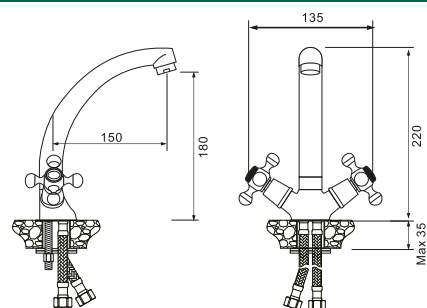

Керамические кран-буксы

Подводка 50 см

ПОКРЫТИЕ  
MIRROR SHINE