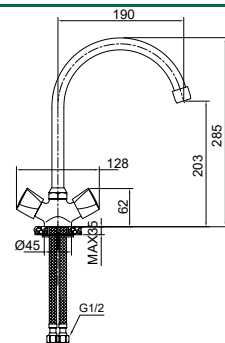

Серия ТЕРЛО

Смеситель для раковины с поворотным изливом ТЕР04-240

Материал: латунь
Покрытие: Mirror Shine. Цвет: хром
Поворотный излив
Керамические кран-буксы 180° с термозащитными вставками
ЭКО аэратор 9 л/мин
Гибкая подводка EPDM в оплетке из нержавеющей стали 1/2" 40 см

Смеситель для кухни ТЕР04-110

Материал: латунь
Покрытие: Mirror Shine. Цвет: хром
Поворотный излив
Керамические кран-буксы 180° с термозащитными вставками
ЭКО аэратор 9 л/мин
Гибкая подводка EPDM в оплетке из нержавеющей стали 1/2" 40 см
Крепеж

Смеситель для ванны с длинным изливом ТЕР04-320

Материал: латунь
Покрытие: Mirror Shine. Цвет: хром
Керамические кран-буксы 180° с термозащитными вставками
Керамический дивертор 90°
Излив 35 см.
Держатель для душа на корпусе
Душевые аксессуары в комплекте: (шланг в оплетке из нержавеющей стали Double Lock, 1,5 м; душевая лейка 1 режим, держатель для душа).
Эксцентрики, отражатели в комплекте

Высококачественная латунь

ПОКРЫТИЕ MIRROR SHINE

ЭКОЛОГИЧНОСТЬ