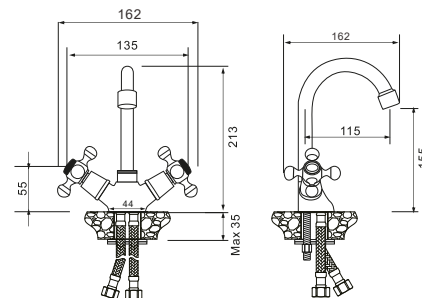

Серия RASSVET

Смеситель для раковины с поворотным изливом RAS02-230

Материал: латунь
Покрытие: Mirror Shine. Цвет: хром
Поворотный излив
Ceramic кран-буксы 180°
ЭКО аэратор 9 л/мин
Гибкая подводка EPDM в оплетке из нержавеющей стали 1/2" 50 см
Крепеж