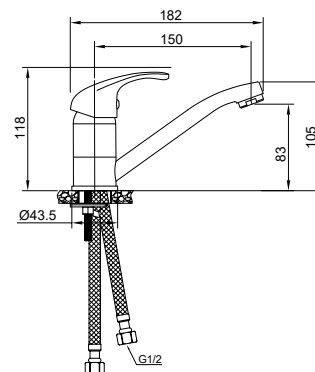

Смеситель для раковины с поворотным изливом LIS01-220

Материал: латунь
Покрытие: Mirror Shine. Цвет: хром
Поворотный излив 15 см
Керамический картридж 35 мм Wesnaart
с противозумной вставкой
ЭКО аэратор 9 л/мин
Гибкая подводка EPDM в оплетке
из нержавеющей стали 1/2" 40 см
Пьедестал из латуни