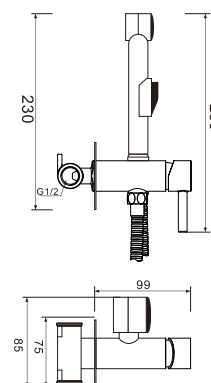

Гигиеническая лейка 1 режим

Душевой шланг 1,2 м