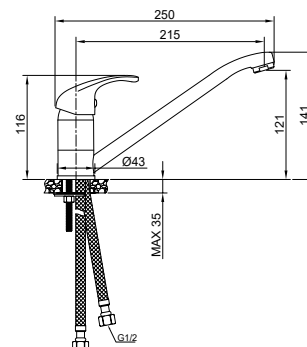

Смеситель для кухни LIS01-130

Материал: латунь
Покрытие: Mirror Shine. Цвет: хром
Поворотный излив 21,5 см
Керамический картридж 35 мм Wesnaart
с противозумной вставкой
ЭКО аэратор 9 л/мин
Гибкая подводка EPDM в оплетке
из нержавеющей стали 1/2" 40 см
Пьедестал из латуни
Крепеж